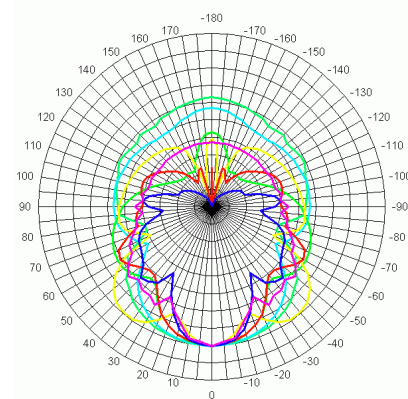

Optionen und Zubehör

- 100 Volt Anpassübertrager
- Haltewinkel, Aufhängezubehör
- Sonderlackierungen

Beschreibung

Der Acoustic-Spot ist ein spezieller Richtlautsprecher mit hoher Schallkonzentration und sehr enger Schallbündelung in vertikaler und horizontaler Achse. Die Wirkungsweise ist vergleichbar mit der eines engen Lichtkegels (Spot), oder eines Teleobjektives. So können gezielt definierte Bereiche und Zonen, wie z.B. kleine Gruppen oder auch Einzelpersonen angesprochen oder beschallt werden. Im Umfeld der Beschallungszone ist der Schall aufgrund der äußerst geringen Reflexionen deutlich ausgeblendet und kaum wahrzunehmen.

Der Acoustic-Spot wird mittels eines handelsüblichen Verstärkers angesteuert. Er arbeitet nach einem akustisch unbedenklichen Direktmissions-Prinzip und kann dadurch keinerlei gesundheitsschädliche Strahlungsenergie verursachen. Der Acoustic-Spot ist als Rundversion für frei hängende Montage ausgelegt. Als Sonderversion ist eine Einbauversion für Rasterdeckensysteme im Format 62 x 62 cm erhältlich. Diese Version ist ein 2-Wege-Hybridwandler mit breitbandiger Abstrahlung, der den Schall keulenförmig und oberhalb des Mitteltonspektrums scharf gebündelt abstrahlt. Der Acoustic-Spot ist komplett aus Metall gefertigt und daher äußerst robust und vandalismussicher.

Das Funktionsprinzip des Acoustic-Spot ist zum Patent angemeldet.

Technische Daten

Nennbelastbarkeit (AES)	30 W / 60W Programm
Bauart:	2-Wege, passiv
Übertragungsbereich.:	150 Hz - 16000 Hz (-10 dB)
Schalldruck SPL max	88 dB
Nennimpedanz ca.	20 Ohm
Anschlussart:	Klemme
Abstrahlwinkel:	ca.30° , konisch
Maße in cm: Rundversion (D x H): Deckeinbauversion (B x B x H):	40 x 20 cm 62 x 62 x 15
Gewicht ca.	6 kg