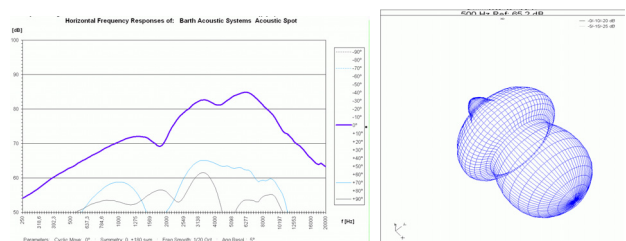

Optionen und Zubehör

- 100 Volt Anpassübertrager
- Haltewinkel, Aufhängezubehör
- Sonderlackierungen

Beschreibung

Der Acoustic-Spot ist ein spezieller Richtlautsprecher mit hoher Schallkonzentration und sehr enger Schallbündelung in vertikaler und horizontaler Achse. Die Wirkungsweise ist vergleichbar mit der eines engen Lichtkegels (Spot), oder eines Teleobjektives. So können gezielt definierte Bereiche und Zonen, wie z.B. kleine Gruppen oder auch Einzelpersonen angesprochen oder beschallt werden. Im Umfeld der Beschallungszone ist der Schall aufgrund der äußerst geringen Reflexionen deutlich ausgeblendet und kaum wahrzunehmen.

Das Funktionsprinzip des Acoustic-Spot ist zum Patent angemeldet.

Technische Daten

Nennbelastbarkeit (AES)	30 W / 60W Programm
Bauart:	2-Wege, passiv
Übertragungsbereich.:	150 Hz - 16000 Hz (-10 dB)
Schalldruck SPL max	88 dB
Nennimpedanz ca.	20 Ohm
Anschlussart:	Klemme
Abstrahlwinkel:	ca.30° , konisch
Maße in cm: Rundversion (D x H): Deckeinbauversion (B x B x H):	40 x 20 cm 62 x 62 x 15
Gewicht ca.	6 kg