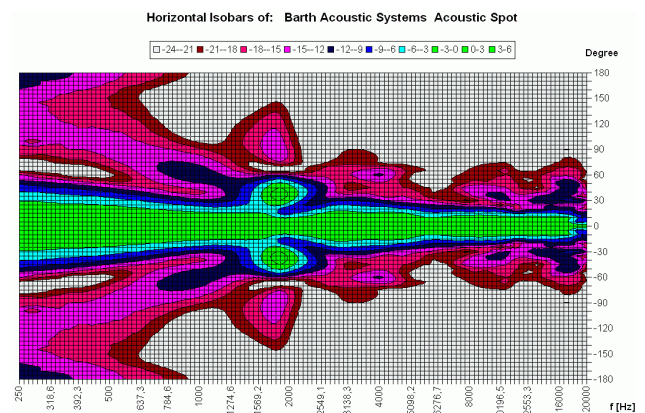

Optionen und Zubehör

- 100 Volt Anpassübertrager
- Haltewinkel, Aufhängezubehör
- Sonderlackierungen

Beschreibung

Der Acoustic-Spot ist ein spezieller Richtlautsprecher mit hoher Schallkonzentration und sehr enger Schallbündelung in vertikaler und horizontaler Achse. Die Wirkungsweise ist vergleichbar mit der eines engen Lichtkegels (Spot), oder eines Teleobjektives. So können gezielt definierte Bereiche und Zonen, wie z.B. kleine Gruppen oder auch Einzelpersonen angesprochen oder beschallt werden. Im Umfeld der Beschallungszone ist der Schall aufgrund der äußerst geringen Reflexionen deutlich ausgeblendet und kaum wahrzunehmen.

Der Acoustic-Spot wird mittels eines handelsüblichen Verstärkers angesteuert. Er arbeitet nach einem akustisch unbedenklichen Direktmissions-Prinzip und kann dadurch keinerlei gesundheitsschädliche Strahlungsenergie verursachen. Der Acoustic-Spot ist als Rundversion für frei hängende Montage ausgelegt. Als Sonderversion ist eine Einbauversion für Rasterdeckensysteme im Format 62 x 62 cm erhältlich. Diese Version ist ein 2-Wege-Hybridwandler mit breitbandiger Abstrahlung, der den Schall keulenförmig und oberhalb des Mitteltonspektrums scharf gebündelt abstrahlt. Der Acoustic-Spot ist komplett aus Metall gefertigt und daher äußerst robust und vandalismussicher.

Das Funktionsprinzip des Acoustic-Spot ist zum Patent angemeldet.

Technische Daten

Nennbelastbarkeit (AES)	30 W / 60W Programm
Bauart:	2-Wege, passiv
Übertragungsbereich.:	150 Hz - 16000 Hz (-10 dB)
Schalldruck SPL max	88 dB
Nennimpedanz ca.	20 Ohm
Anschlussart:	Klemme
Abstrahlwinkel:	ca.30° , konisch
Maße in cm: Rundversion (D x H): Deckeinbauversion (B x B x H):	40 x 20 cm 62 x 62 x 15
Gewicht ca.	6 kg